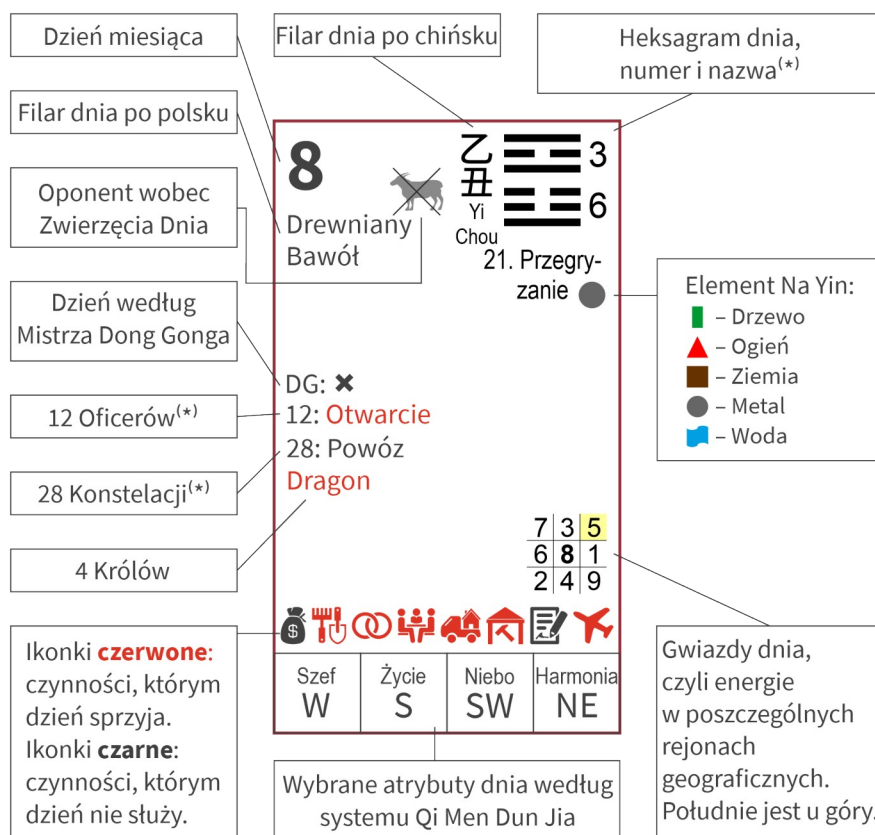

LEGENDA:

Klasyfikacja Dong Gong:

- ★★★ - bardzo dobrze
- ★★ - dobrze
- ★ - średnio
- ✕ - słabo
- ✕✕ - niedobrze

Pomocnicy - 4 Królów:

Energia Wsparcia

- Stońce** - działają aktywnie (Yang)
- Księżyc** - działają dyskretnie (Yin)
- Dragon** - pokonanie przeszkód
- Fortuna** - pomyslność, wygoda

Czynności:

- 💰 💰 - biznes, zakładanie firmy, zarabianie
- 👫 👫 - małżeństwo, zaręczyny
- 🔨 🔨 - prace ziemne, kopanie fundamentów, prace w ogrodzie
- 🏠 🏠 - remont, naprawa, budowa
- 👥 👥 - spotkania
- ⚡ ⚡ - przeprowadzka
- 📄 📄 - podpisywanie umów
- ✈️ ✈️ - podróż (w tym biznesowa), emigracja

Zwierzę	Oponent
🐭 - Szczur	↔️ 🐴 - Koń
🐮 - Bawół	↔️ 🐐 - Koza
🐅 - Tygrys	↔️ 🐼 - Małpa
🐰 - Królik	↔️ 🐓 - Kogut
🐲 - Smok	↔️ 🐕 - Pies
🐍 - Wąż	↔️ 🐷 - Świnia
🐴 - Koń	↔️ 🐭 - Szczur
🐐 - Koza	↔️ 🐮 - Bawół
🐼 - Małpa	↔️ 🐅 - Tygrys
🐓 - Kogut	↔️ 🐰 - Królik
🐕 - Pies	↔️ 🐲 - Smok
🐷 - Świnia	↔️ 🐍 - Wąż

(*)Obszerne wyjaśnienia znaczeń tych kategorii znajdują się w Materiałach Referencyjnych, w dalszej części kalendarza.